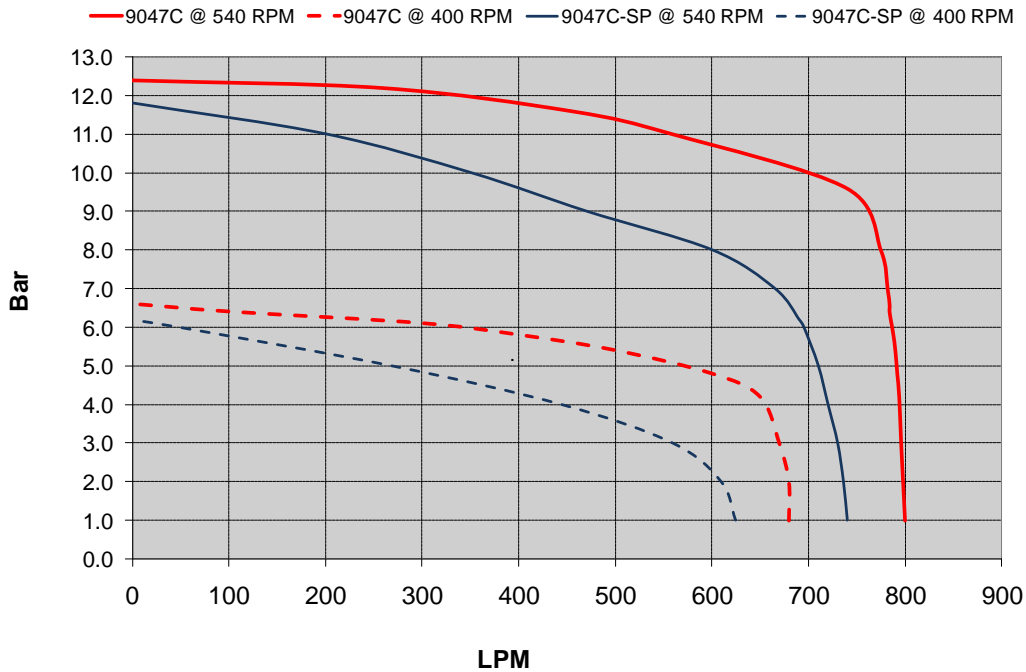

## Bombas centrífugas operadas por engranajes - 9047C

Para uso con accionamientos PTO de 540 rpm

Números de pieza: 9047C

Números de pieza: 9047C-SP

Una bomba robusta y de gran desempeño accionada por la toma de fuerza del tractor, apta para equipos de arrastre. Disponibles con eje de accionamiento externo de 540 rpm de 6 acanaladuras. Una opción de auto-cebado está disponible o la bomba 9047C se puede utilizar con el adaptador para autocebado de Hypro.

### CARACTERÍSTICAS Y BENEFICIOS

- Alto desempeño de caudal, 800 litros por minuto. Ideal para un rápido llenado del tanque y gran volumen, operaciones de aspersión de alta velocidad, tales como fertilización líquida. Presión máxima de 11.5 bar.
- Elaborado a partir de hierro fundido con turbina de nylon relleno de cristal y sellos Life Guard<sup>®</sup> **para una mayor vida y protección** ante el funcionamiento en seco.
- Permite el uso de una sola bomba para el llenado del tanque y la aspersión.
- **Orificio de admisión NPT de 2" (50 mm) y de descarga NPT de 1½" (38 mm).**
- El autocebante opción permite cebado de hasta 4,5 metros de elevación. Úselo con el adaptador para autocebado de Hypro para un rápido autocebado y hasta 7 m de altura.
  - 1530-0024S - NPT 2" (50 mm)
  - 1530-0025S - BSP 1½" (38 mm)

*Las bombas centrífugas Hypro accionadas por engranajes son idóneas para los grandes aspersores remolcados*

De serie en modelos 9047C y 9047C-SP

## Información de rendimiento