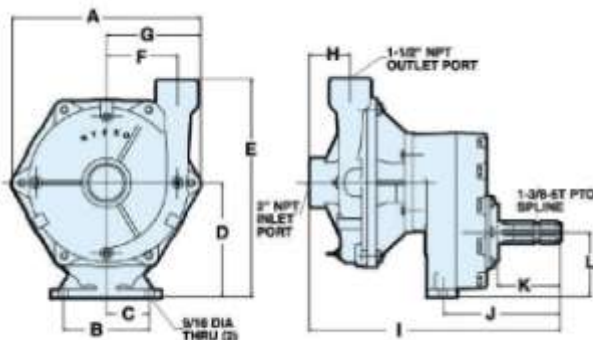

### 9047C

Dimensions		
	Inches	mm
A	12.00	304.8
B	5.50	139.7
C	2.75	69.9
D	7.50	185.4
E	13.90	353.1
F	4.53	115.1
G	6.00	152.4
H	2.56	65.0
I	15.97	405.6
J	7.44	189.0
K	4.00	101.6
L	4.13	104.9

### 9047C-SP

Dimensions		
	Inches	mm
A	3.19	81.0
B	12.00	304.8
C	6.00	152.4
D	55.00	139.7
E	2.75	69.9
F	17.18	436.4
G	15.63	396.7
H	5.06	128.7
I	19.47	494.8
J	7.44	188.9
K	4.00	101.6
L	4.13	104.8

**Hypro EU Limited**  
 Station Road, Longstanton, Cambridge, CB24 3DS, UK  
 Tel: +44 (0) 1954 260097 Fax +44 (0) 1954 260245  
 E-mail: sales@hypro-eu.com  
 www.hypro-eu.com