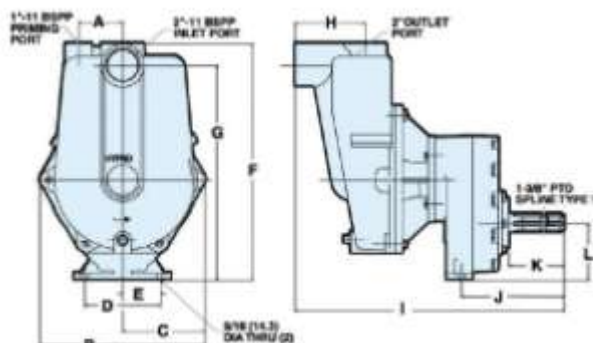

### 9047C

Dimensions		
	Inches	mm
A	12.00	304.8
B	5.50	139.7
C	2.75	69.9
D	7.50	185.4
E	13.90	353.1
F	4.53	115.1
G	6.00	152.4
H	2.56	65.0
I	15.97	405.6
J	7.44	189.0
K	4.00	101.6
L	4.13	104.9

### 9047C-SP

Dimensions		
	Inches	mm
A	3.19	81.0
B	12.00	304.8
C	6.00	152.4
D	55.00	139.7
E	2.75	69.9
F	17.18	436.4
G	15.63	396.7
H	5.06	128.7
I	19.47	494.8
J	7.44	188.9
K	4.00	101.6
L	4.13	104.8

**Hypro EU Limited**  
 Station Road, Longstanton, Cambridge, CB24 3DS, UK  
 Tel: +44 (0) 1954 260097 Fax +44 (0) 1954 260245  
 E-mail: sales@hypro-eu.com  
 www.hypro-eu.com