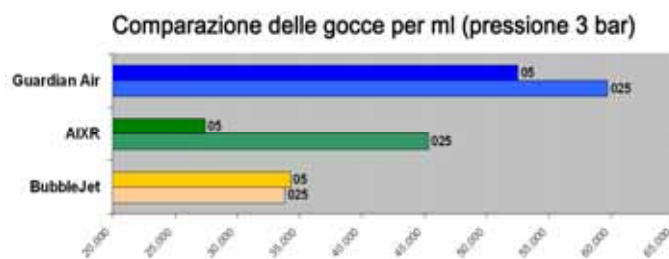

Gli ugelli Guardian Air producono costantemente gocce più fini rispetto ad altri ugelli a iniezione d'aria. Questo significa più gocce per ml di prodotto spruzzato e una migliore copertura dell'irrorazione, indipendentemente dalle dimensioni dell'ugello utilizzato.

Riducendo la pressione (ad esempio rallentando l'irrorazione quando si impiega un dispositivo di controllo della portata) si ottiene un incremento del diametro delle gocce che consente un miglior controllo della deriva.

Hypro EU Limited, Station Road, Longstanton, Cambridge CB24 5DS, UK
Tel: +44 (0)1954 260097 Fax: +44 (0)1954 260245 E-mail: info@hypro-eu.com
www.hypro-eu.com

Hypro LLC, 375 Fifth Avenue NW, New Brighton, MN 55112, USA
Tel: +1 651 7666300 Fax: +1 651 7666600 E-mail: sales@hypropumps.com
www.hypropumps.com