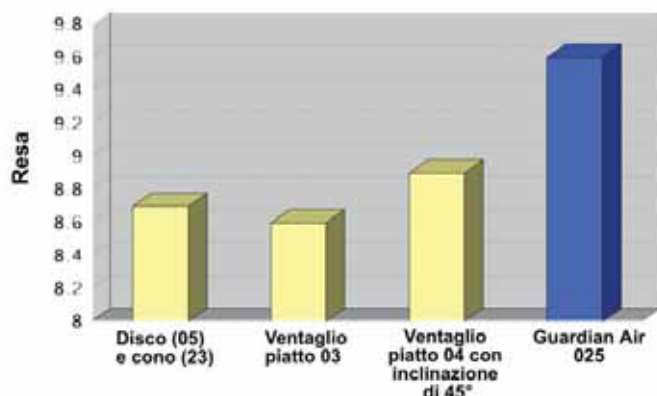

Codice articolo: GA110-05

Ugello	Pressione	Portata	l/ha a km/h							
	Bar	l/min	6	8	10	12	14	16	18	
05	1	1,155	231	173	139	115	99	87	77	
	1,5	1,414	283	212	170	141	121	106	94	
	2	1,633	327	245	196	163	140	122	109	
	3	2,000	400	300	240	200	171	150	133	
	4	2,309	462	346	277	231	198	173	154	
	5	2,582	516	387	310	258	221	194	172	
6	2,828	566	424	339	283	242	212	189		

Codice articolo: GA110-03

Ugello	Pressione	Portata	l/ha a km/h							
	Bar	l/min	6	8	10	12	14	16	18	
03	1	0,693	139	104	83	69	59	52	46	
	1,5	0,849	170	127	102	85	73	64	57	
	2	0,980	196	147	118	98	84	73	65	
	3	1,200	240	180	144	120	103	90	80	
	4	1,386	277	208	166	139	119	104	92	
	5	1,549	310	232	186	155	133	116	103	
6	1,697	339	255	204	170	145	127	113		

Gli ugelli Guardian Air™ sono certificati¹ LERAP 3* alle seguenti pressioni:

Colore	Verde	Giallo	Lilla	Blu	Marrone rossiccio	Rosso	Marrone
Dimensioni	015	02	025	03	035	04	05
Pressione (bar)	In fase di presentazione	1,0-1,25	1,0-1,5	1,0-1,5	1,0-1,5	1,0-1,5	In fase di presentazione

¹ Certificazione PSD in corso di concessione al momento della stampa

Miglioramento della resa certificato da test indipendenti

Singola irrorazione delle spighe con Amistar + Follicur a 150 l/ha. Raccolto non trattato 6,4 l/ha. LSD 0,425 l/ha. Test realizzato dal Morley Research Centre (TAG) nel 2003 e riportato in Aspects of Applied Biology 71 (2004) da S. S. Powell et al.